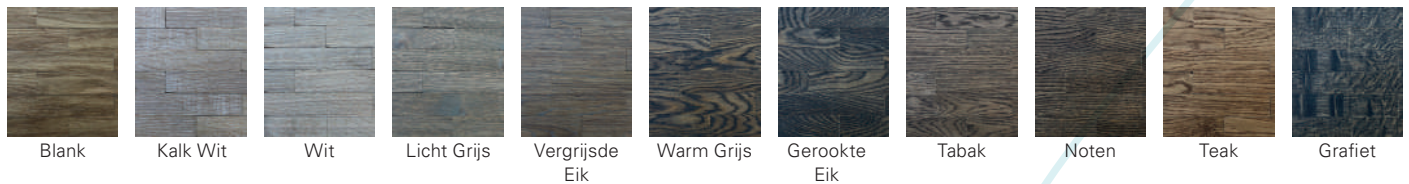

OLIËN

HARDWAX PRO ONE

Ontdek de kracht van Trae Lyx Hardwax Pro One, een revolutionaire olie-was combinatie die met slechts één laag houten vloeren, trappen, meubels en werkbladen een ongekennde bescherming biedt. Voor extra bescherming kan een verharder aan de Pro One worden toegevoegd. Deze innovatieve formule verrijkt de natuurlijke schoonheid van het hout en biedt een ademende zijdezachte afwerking. Met zijn unieke samenstelling, geheel vrij van oplosmiddelen, waarborgt Hardwax Pro One een veilige omgeving voor mens, dier en plant. Kies voor gemak zonder in te leveren op kwaliteit en duurzaamheid.

- verharder voor extra bescherming
- bescherming en kleuring in slechts één laag
- tien trendy kleuren
- volledig oplosmiddelvrij

Toepassing Het beschermen en kleuren van een houten vloer of meubel met een combinatie van olie en wax. Ook geschikt voor oppervlakken waar voedsel op wordt bereid.

Glansgraad Zijdemat.

Inhoud 250 ml (1K) en 1 liter (2K).

Kleur